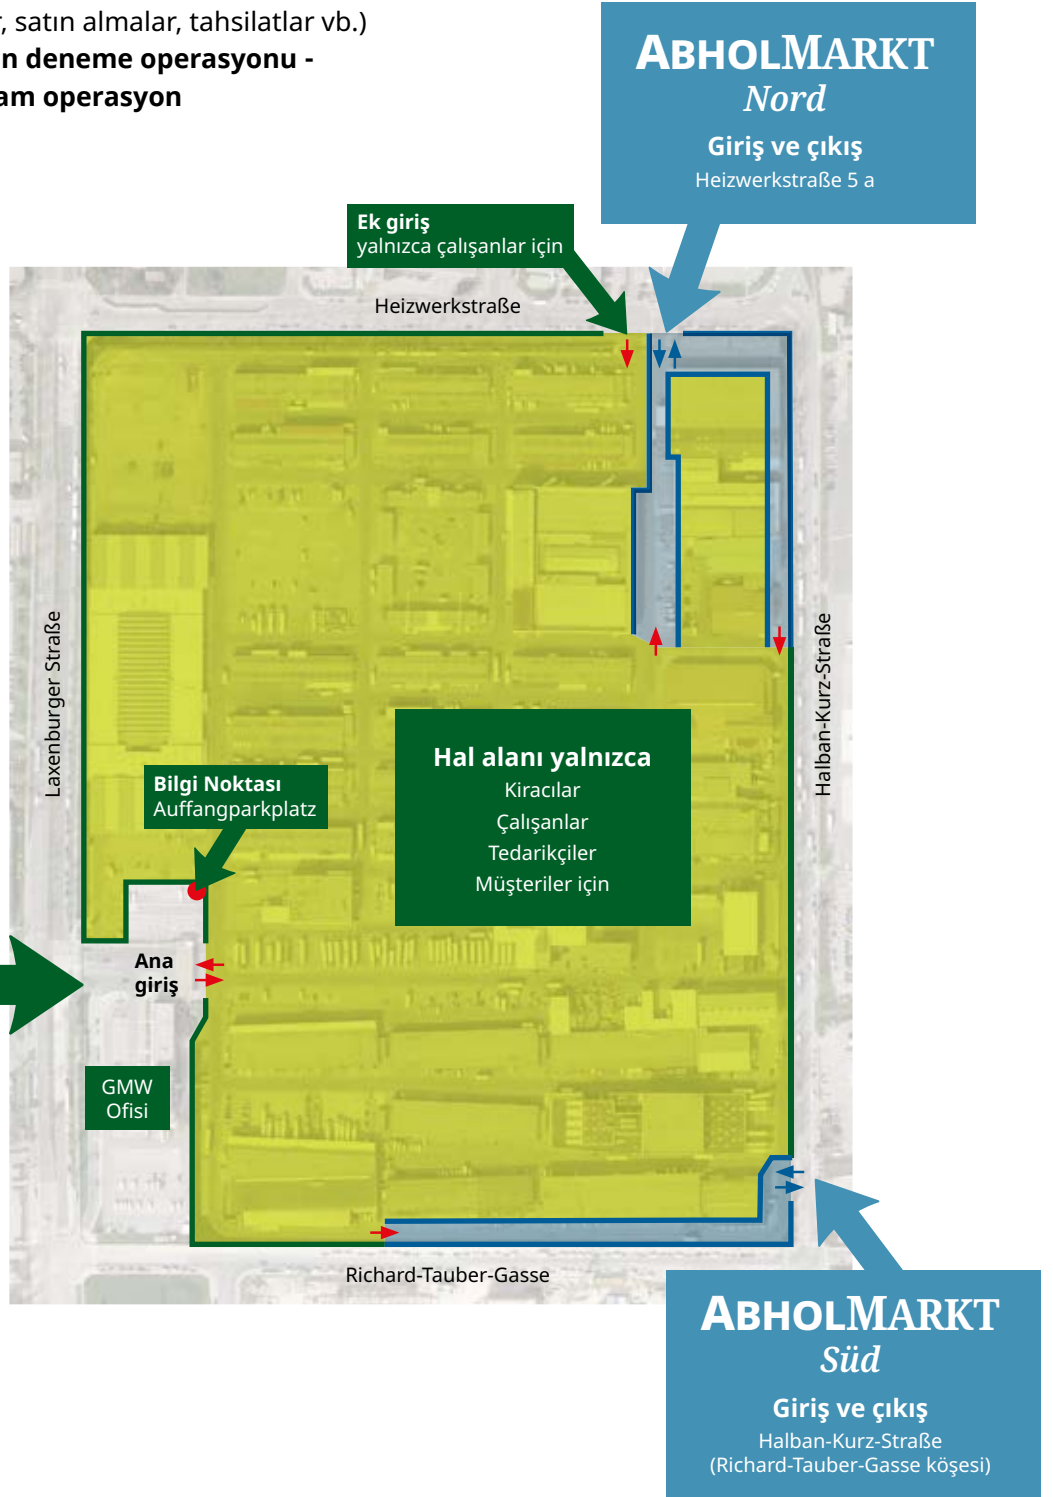

YENİ Giriş

Viyana Halinde daha fazla güvenlik

Sadece kayıtlı araçlar için Laxenburger Straße 365'deki ana kapıdan giriş

(tüm taşımalar, teslimatlar, satın almalar, tahsilatlar vb.)

Ağustos 2021'den itibaren deneme operasyonu -

Eylül 2021'den itibaren tam operasyon

Bilgi formu 1

Temmuz 2021'den itibaren kayıt

Tek seferlik giriş

i **Bilgi Noktası**
Auffangparkplatz'daki konteyner

i **Yanınızda bulunması gerekenler:**
Onay sertifikası

*KDV dahil

Filoların kaydı

(20'den fazla araç)

i **GMW Ofisi**
Laxenburger Straße 367, 1. kat
PAZARTESİ - CUMA, saat 07.00-12.00

Kayıtsız giriş ve çıkışlar:

ABHOLMARKT
Nord

Heizwerkstraße 5 a

ABHOLMARKT
Süd